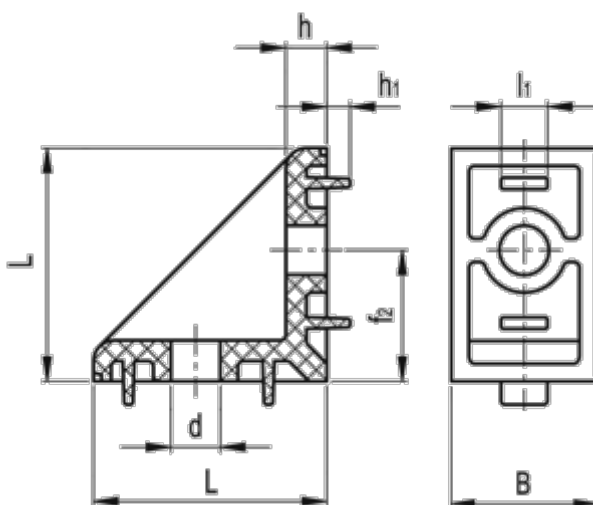

Varenummer: 2310156123  
Beskrivelse: Vinkelbeslag 156123  
SQT.40-25-F-8

## Mål

B	= 25.0
d	= 8.5
f <sub>2</sub>	= 22.5
h	= 7
h <sub>1</sub>	= 4
L	= 40
l <sub>1</sub>	= 8
Vægt (g)	= 20